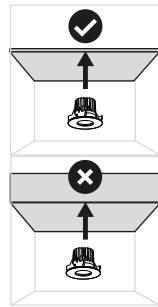

DOWNLIGHT

C723

	ØA	
	Ø90MM	Ø75MM