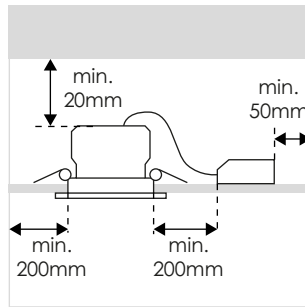

DOWNLIGHT

C723

	ØA	
	Ø90MM	Ø75MM